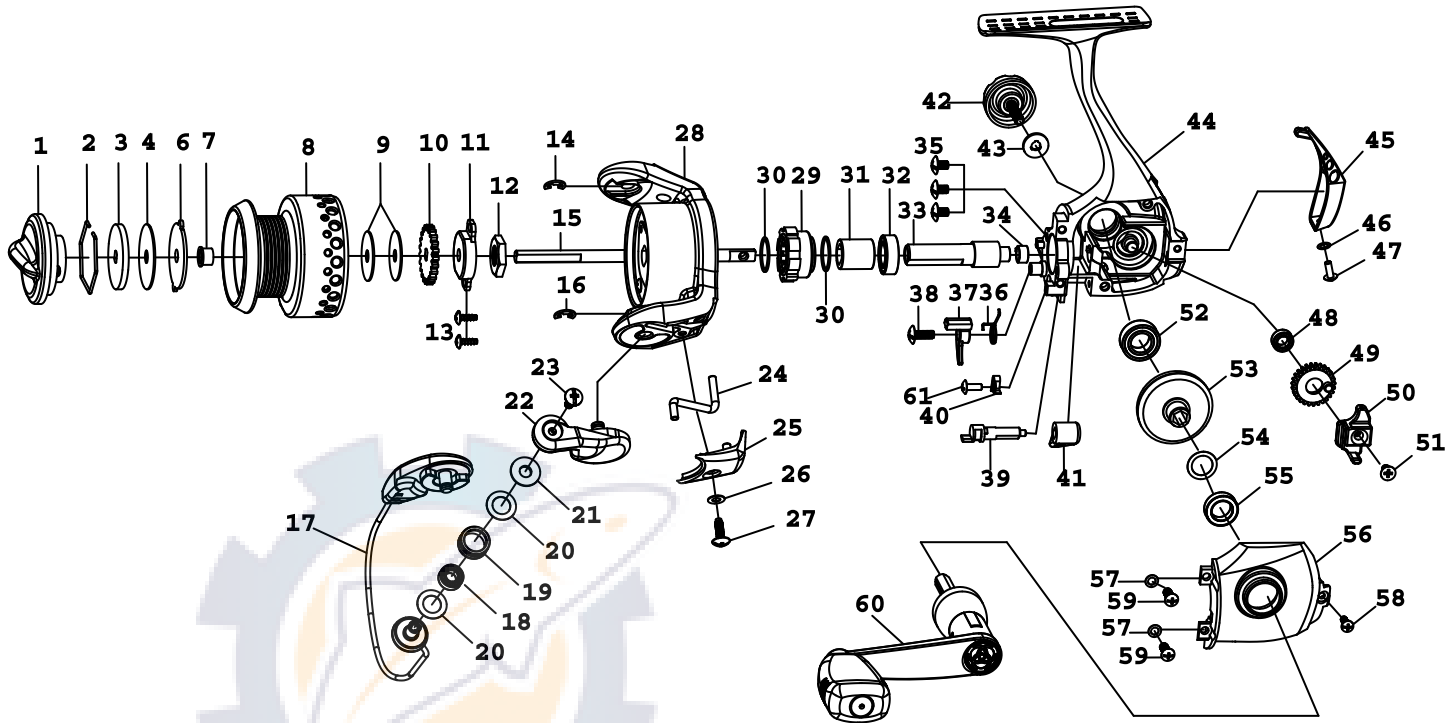

# Catalyst - CT10PTi & Kinetic - KT10PTi

KEY #	DESCRIPTION	CT10PTi	KT10PTi
1	DRAG KNOB ASSEMBLY	PQ332-01	PQ332-03
2	DRAG RETAINER	RQ038-01	RQ038-01
3	DRAG WASHER "D"	SQ080-01	SQ080-01
4	DRAG WASHER "B"	RQ033-01	RQ033-01
5	DRAG WASHER "D"	N/A	N/A
6	DRAG WASHER "A"	RQ081-01	RQ081-01
7	SPOOL SLEEVE	PQ160-01	PQ160-01
8	SPOOL ASSEMBLY	PQ321-52	PQ321-51
9	SPOOL WASHER	RQ030-01	RQ030-01
10	CLICK GEAR	RQ037-01	RQ037-01
11	MAIN SHAFT BUSHING	RQ214-01	RQ214-01
12	ROTOR NUT	SH006-01	SH006-01
13	ROTOR NUT LOCK SCREW	RQ094-01	RQ094-01
14	E-CLIP	GH034-01	GH034-01
15	MAIN SHAFT	PQ015-01	PQ015-01
16	E-CLIP	GH034-01	GH034-01
17	BAIL ASSEMBLY	PQ347-51	PQ347-51
18	LINE ROLLER BEARING	GH202-01	GH202-01
19	LINE ROLLER	PQ004-51	PQ004-51
20	LINE ROLLER WASHER	PQ102-51	PQ102-51
21	LINE ROLLER COLLAR	PQ102-01	PQ102-01
22	ARM LEVER ASSEMBLY	PQ307-01	PQ307-03
23	LINE SLIDER SCREW	AQ108-07	AQ108-07
24	KICK LEVER	PQ019-01	PQ019-01
25	ARM LEVER COVER	PQ087-01	PQ087-01
26	ARM LEVER COVER WASHER	SQ142-01	SQ142-01
27	ARM LEVER COVER SCREW	GU077-15	GU077-15
28	ROTOR ASSEMBLY	PQ309-52	PQ309-51
29	CLUTCH ASSEMBLY	RQ360-01	RQ360-01
30	CLUTCH WASHER	RQ167-01	RQ167-01
31	CLUTCH SLEEVE	RQ139-01	RQ139-01